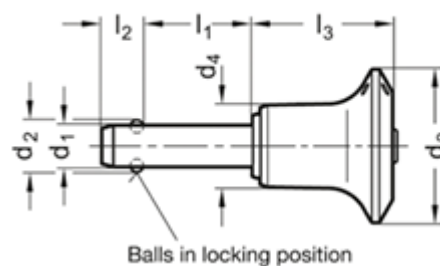

Varenummer: 2011392590  
Beskrivelse: E+G rustfast kugle låsepal  
GN 113.9-25-90

## Mål

### Application example

d1	= 25
d2	= 30.8
d3	= 50
d4	= 30.4
l1	= 90
l2	= 22.3
l3	= 54.3
Load i (N)	= 386

Vægt i (g) = 705